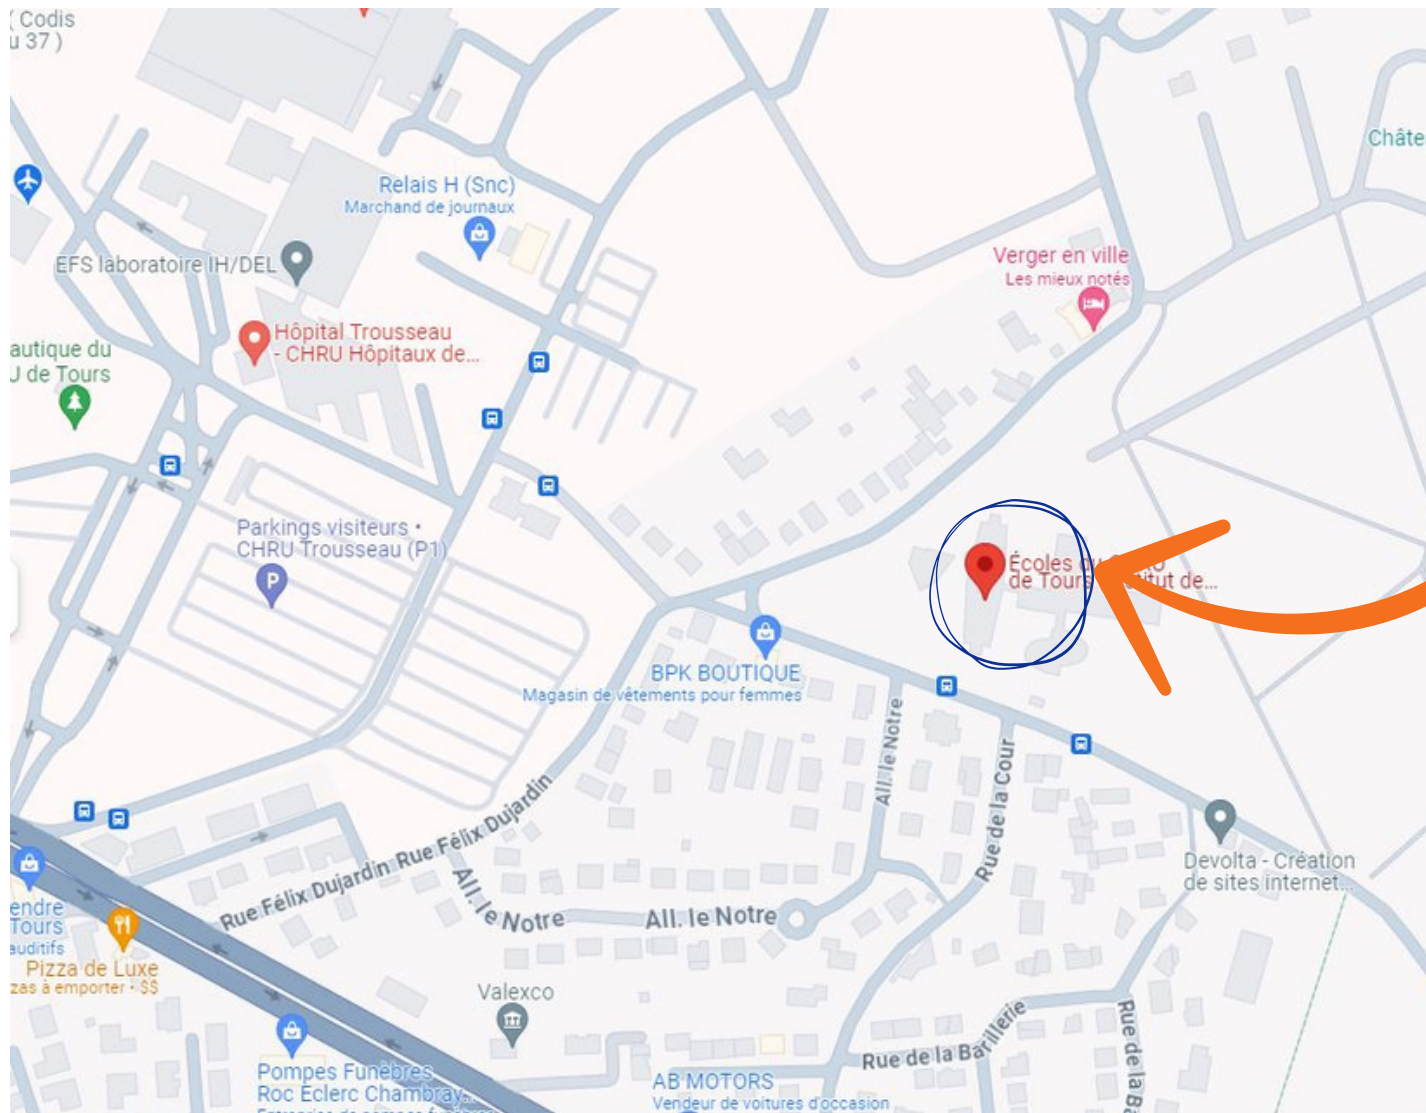

Se rendre

Direction des Ressources Humaines et des Ecoles Département Développement Professionnel

**Département
développement
professionnel**

Formation
Concours
Promotion professionnelle

Parking gratuit sur site

Pour votre stationnement, nous vous remercions de privilégier les parkings rue Mansard !

Le parking avec l'accès rue de la Petite Alouette étant réservé au personnel travaillant sur le site des Ecoles du CHRU

Vous êtes membre du jury ? Un accès au parking réservé avec barrière et interphone, à l'entrée des Ecoles du CHRU est possible.

Lignes de bus Tempo 2,
3a, 3b, 36
arrêt "CHU Trousseau"